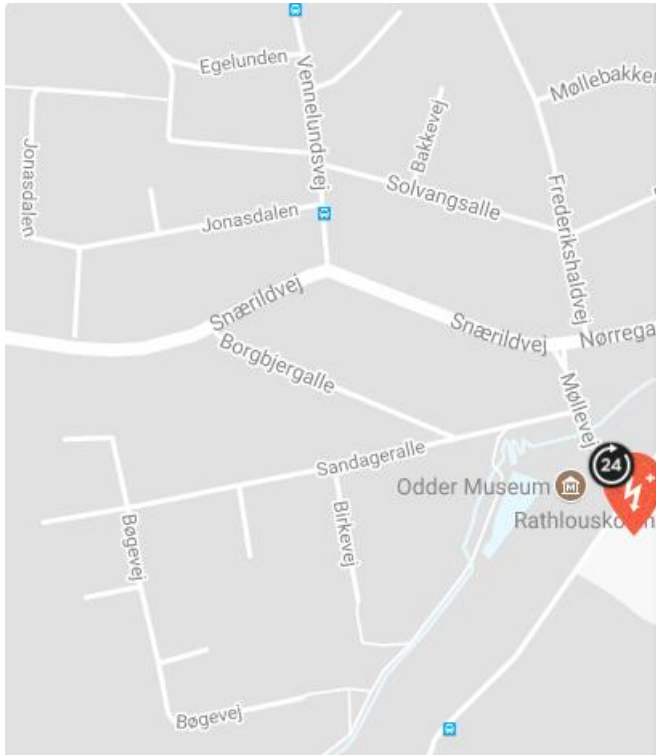

Her finder du Rathlouskolens hjertestarter:

Rathlouskolen
Rosensgade 83, 8300

PLACERING

I skolegården - på bagsiden af Villa Rathlou - ved indgangen.

Rathlouskolen- Odder